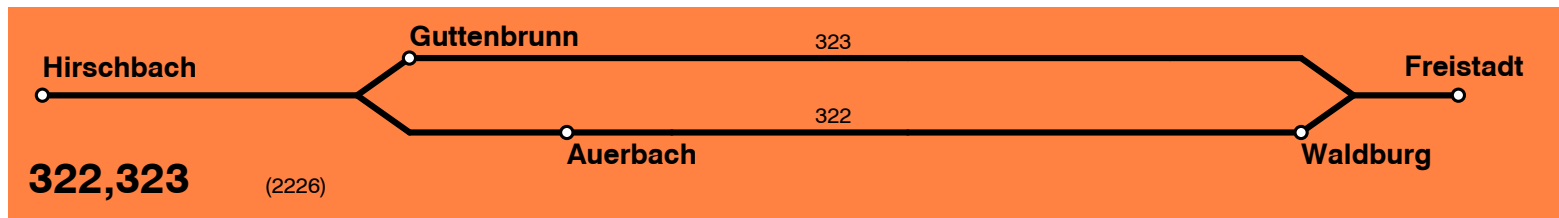

März 17

KW	Mo	Di	Mi	Do	Fr	Sa	So
9						1	2
10	3	4	5	6	7	8	9
11	10	11	12	13	14	15	16
12	17	18	19	20	21	22	23
13	24	25	26	27	28	29	30
14	31						

April 17

KW	Mo	Di	Mi	Do	Fr	Sa	So
13						1	2
14	3	4	5	6	7	8	9
15	10	11	12	13	14	15	16
16	17	18	19	20	21	22	23
17	24	25	26	27	28	29	30
18	31						

Mai 17

KW	Mo	Di	Mi	Do	Fr	Sa	So
18							1
19	2	3	4	5	6	7	8
20	9	10	11	12	13	14	15
21	16	17	18	19	20	21	22
22	23	24	25	26	27	28	29
23	30	31					

Juni 17

KW	Mo	Di	Mi	Do	Fr	Sa	So
22						1	2
23	3	4	5	6	7	8	9
24	10	11	12	13	14	15	16
25	17	18	19	20	21	22	23
26	24	25	26	27	28	29	30
27	31						

Juli 17

KW	Mo	Di	Mi	Do	Fr	Sa	So
26						1	2
27	3	4	5	6	7	8	9
28	10	11	12	13	14	15	16
29	17	18	19	20	21	22	23
30	24	25	26	27	28	29	30
31	31						

August 17

KW	Mo	Di	Mi	Do	Fr	Sa	So
31							1
32	2	3	4	5	6	7	8
33	9	10	11	12	13	14	15
34	16	17	18	19	20	21	22
35	23	24	25	26	27	28	29
36	30	31					

September 17

KW	Mo	Di	Mi	Do	Fr	Sa	So
35						1	2
36	3	4	5	6	7	8	9
37	10	11	12	13	14	15	16
38	17	18	19	20	21	22	23
39	24	25	26	27	28	29	30
40	31						

Oktober 17

KW	Mo	Di	Mi	Do	Fr	Sa	So
39						1	2
40	3	4	5	6	7	8	9
41	10	11	12	13	14	15	16
42	17	18	19	20	21	22	23
43	24	25	26	27	28	29	30
44	31						

November 17

KW	Mo	Di	Mi	Do	Fr	Sa	So
44						1	2
45	3	4	5	6	7	8	9
46	10	11	12	13	14	15	16
47	17	18	19	20	21	22	23
48	24	25	26	27	28	29	30
49	31						

Dezember 17

KW	Mo	Di	Mi	Do	Fr	Sa	So
48						1	2
49	3	4	5	6	7	8	9
50	10	11	12	13	14	15	16
51	17	18	19	20	21	22	23
52	24	25	26	27	28	29	30
53	31						

oövv

Der Verkehrsverbund

STEIG EIN INS LEBEN

TEL: 0732 / 66 10 10 66
WEB: www.ooevv.at

mit der oövv SEMESTER- KARTE

Öffentlich unterwegs im Netz des OÖ Verkehrsverbundes –
günstig und bequem mit der OÖVV Semesterkarte!
Für Studierende bis 26 Jahre und mit 5 Monaten Gültigkeit!

oövv

Der Verkehrsverbund

08.01.2017 ÖBB-Postbus GmbH Aigengutstraße 20-22 4020 Linz 05-17-17

	Montag–Freitag										
	S	F			S	S			S	S	
	322	322	322	322	323	322	322	322	322	323	322
	102	100	106	108	202	110	112	116	118	200	128
Waldburg Ortsmitte	5.46										
Waldburg Mitterreith	5.47										
Guttenbrunn Raidhof	5.51	5.51	6.47			8.50	12.47				
Guttenbrunn Ort	5.53	5.53	6.49			8.52	12.49				
Guttenbrunn Abzw Tischberg	5.55	5.55	6.51			8.54	12.51				
Hirschbach i.Mkr. Ortsmitte	5.57	5.57	6.53		7.10	7.30	8.56	12.53	14.20	16.55	19.05
Guttenbrunn Abzw Tischberg					7.12					16.57	
Guttenbrunn Ort					7.16					16.59	
Guttenbrunn Raidhof					7.18					17.01	
Thierberg b.Schenkenfelden					7.22						
Auerbach b.Freistadt Ortsmitte	6.00	6.00	6.56			7.33	8.59	12.56	14.23		19.08
Auerbach b.Freistadt Tröbinger	6.02	6.02	6.58			7.35	9.01	12.58	14.25		19.10
Waldburg Marreith Au	6.03	6.03	6.59			7.36	9.02	12.59	14.26		19.11
Waldburg Mitterreith			7.01	7.01				13.01		17.06	
Waldburg Ortsmitte			7.02	> 7.02				13.02	14.35	17.10	
Waldburg Marreith Siedlung		6.04		7.03			9.03	13.03	14.37	17.12	19.12
Waldburg Abzw Ort	6.05	6.05		7.04			7.37	9.04	13.04	14.38	17.13
Freistadt Bahnhof (Hirschbacher Str.)	6.08	6.08					7.40			14.41	17.16
Freistadt Bahnhof (Vorplatz)				7.07			9.07	13.07			19.16
nach Linz/Donau				7.21			9.18	13.18			19.21
Freistadt Fuchsenhofsiedlung	6.09	6.09		7.10			9.10	13.10	14.43	17.18	19.19
Freistadt Friedhofberg	6.11	6.11		7.13			9.13	13.13	14.46	17.21	19.22
Freistadt Busterminal (Stifterplatz)	6.15	6.15		7.17		7.50	9.17	13.17	14.50	17.25	19.26
nach Linz (310,311,312)	6.30	6.30		7.25			8.20	9.44	13.44		17.44

S Schultag in OÖ

F Schulfreier Werktag in OÖ, jedoch nicht am 24.12. und 31.12.

☎ 18 Rufbus: Tel. +43 664 5132324, Fahrtanmeldung mindestens 60 Min vor Bus-Abfahrt von der ersten Haltestelle. Beschränkte Sitzplatzanzahl. Betrieb durch Fa. Kastl

Fahrzeug: Kleinbus mit 8 Sitzplätzen (beschränkte Kapazität)

schulfreie Zeiträume (Tage) in OÖ (2017): 24.Dez.2016 bis 06.Jän.2017, 07.Jän., 20.Feb. bis 25.Feb., 08.Apr. bis 18.Apr., 04.Mai, 03.Juni bis 06.Juni, 08.Juli bis 10.Sep., 02.Nov.2017

h8 Samstag, Sonn- und Feiertag kein Verkehr

... am 24. und 31.12. Verkehr wie an Samstag wenn Werktag