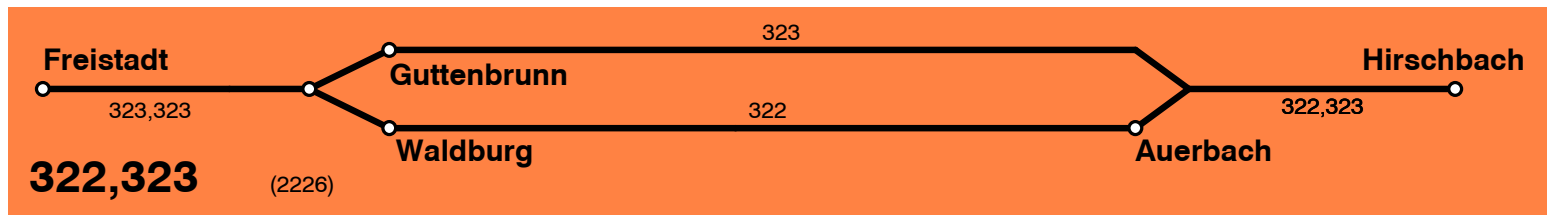

322,323 (2226)

08.01.2017 ÖBB-Postbus GmbH Aigengutstraße 20-22 4020 Linz 05-17-17

	Montag–Freitag (Werktag)															
	S	S	S	S				S	⊕	⊕	S			5	5	
	323	322	322	323	322	322	322	323	322	322	322	322	323	322	322	
	201	125	101	207	103	107	109	211	115	127	119	121	217	123	129	
→ aus Linz (310,311,312)			7.05		7.44	10.10	12.10	13.36			16.10		18.36			
Freistadt Busterminal (Stifterplatz)			7.10		7.46	10.20	12.20	14.00			16.29		18.40			
Freistadt Friedhofberg			|		7.48	10.22	12.22	14.02			16.32		18.43			
Freistadt Fuchsenhofsiedlung			|		7.51	10.25	12.25	14.04			16.34		18.45			
→ aus Linz/Donau (141)					7.42	10.18						17.39	18.39	19.42		
Freistadt Bahnhof (Hirschbacher Str.)			7.15		7.54	10.28	12.28	|	15.23		|	17.46	18.47	19.45		
Waldburg Jaunitzbrücke								14.06			16.36					
Waldburg B38/Unterschwandt								14.07			16.37					
Waldburg B38/Oberschwandt								14.09			16.39					
Waldburg Kronholz								14.10			16.40					
Waldburg Abzw Ort			7.17		7.56	10.30	12.30		15.25	> 15.26		17.48	18.48	19.47	> 19.47	
Waldburg Marreith Siedlung					7.57	10.31	12.31			15.27			18.49		19.48	
Waldburg Ortsmitte					7.58	10.32	12.32			15.28			18.50		19.49	
Waldburg Mitterreith					8.02	10.36	12.36			15.29	16.42		18.52		19.50	
Waldburg Ortsmitte					8.04	10.38	12.38			15.31	16.44				19.52	
Waldburg Marreith Siedlung					8.06	10.40	12.40			15.32	16.45				19.53	
Waldburg Marreith Au			7.19		8.08	10.42	12.42		15.33		16.47	17.50		19.55		
Auerbach b.Freistadt Tröbinger			7.20		8.09	10.43	12.43		15.34		16.49	17.51		19.56		
Auerbach b.Freistadt Ortsmitte		7.05	7.21		8.10	10.44	12.44		15.35		16.51	17.52		19.57		
Thierberg b.Schenkenfelden				7.25												
Guttenbrunn Raidhof	7.00			7.27				14.14					18.56			
Guttenbrunn Ort	7.02			7.29				14.16					18.57			
Guttenbrunn Abzw Tischberg	7.04			7.31				14.18					18.58			
Hirschbach i.Mkr. Ortsmitte	7.08	7.10	7.25	7.35	8.14	10.48	12.48	14.20	15.39		16.55	17.56	19.05	20.01		
Guttenbrunn Abzw Tischberg					8.16	10.50	12.50		15.41			17.58		20.03		
Guttenbrunn Ort					8.18	10.52	12.52		15.42			18.00		20.04		
Guttenbrunn Raidhof					8.19	10.53	12.53		15.43			18.02		20.05		

⊕ Freitag wenn Werktag, jedoch nicht am 24.12. und 31.12.
S Schultag in OÖ
5 Montag bis Donnerstag wenn Werktag, jedoch nicht am 24.12. und 31.12.

☎ 18 Rufbus: Tel. +43 664 5132324, Fahrplanmeldung mindestens 60 Min vor Bus-Abfahrt von der ersten Haltestelle. Beschränkte Sitzplatzanzahl. Betrieb durch Fa. Kastl

Fahrzeug: Kleinbus mit 8 Sitzplätzen (beschränkte Kapazität) schulfreie Zeiträume (Tage) in OÖ (2017): 24.Dez.2016 bis 06.Jän.2017, 07.Jän., 20.Feb. bis 25.Feb., 08.Apr. bis 18.Apr., 04.Mai, 03.Juni bis 06.Juni, 08.Juli bis 10.Sep., 02.Nov.2017

h8 Samstag, Sonn- und Feiertag kein Verkehr
.... am 24. und 31.12. Verkehr wie an Samstag wenn Werktag
◀ Hält nur zum Aussteigen